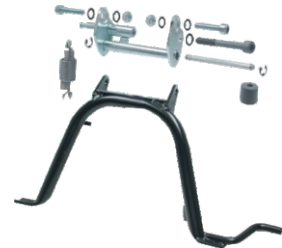

Scooter-Seiten + Zentral-Ständer Béquille latérale + central-Scooter

98

98.8562 Ständer Fr. 46.00

98.8578 Ständer Fr. 46.00

98.4800 Ständer Fr. 79.80

98.4805 Ständer Fr. 103.80

98.4810 Ständer Fr. 76.00

98.4815 Ständer Fr. 99.80

98.4820 Ständer Fr. 118.00

98.4825 Ständer Fr. 81.80

98.4835 Ständer Fr. 76.00

98.4840 Ständer Fr. 72.00

98.4845 Ständer Fr. 135.80

98.4850 Ständer Fr. 90.00

98.4855 Ständer Fr. 98.00

98.4860 Ständer Fr. 78.00

☎ 062/391'30'41

98-92

Fax 062/391'26'89

Scooter-Seiten + Zentral-Ständer Béquille latérale + central-Scooter

98

98.4865 Ständer Fr. 136.00

98.4870 Ständer Fr. 88.00

98.4875 Ständer Fr. 86.00