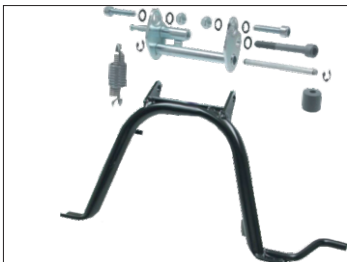

☎ 062/391'30'41

98-92

Fax 062/391'26'89

Scooter-Seiten + Zentral-Ständer Béquille latérale + central-Scooter

98

98.4865 Ständer Fr. 136.00

98.4870 Ständer Fr. 88.00

98.4875 Ständer Fr. 86.00

98.4880 Ständer Fr. 78.00

98.4885 Ständer Fr. 78.00

98.4890 Ständer Fr. 136.00

98.4020 Gummi Fr. 1.70

98.4019 Gummi Fr. 2.60

98.4780 Feder Fr. 4.50

98.4788 Feder Fr. 2.30

98.4789 Feder Fr. 2.30